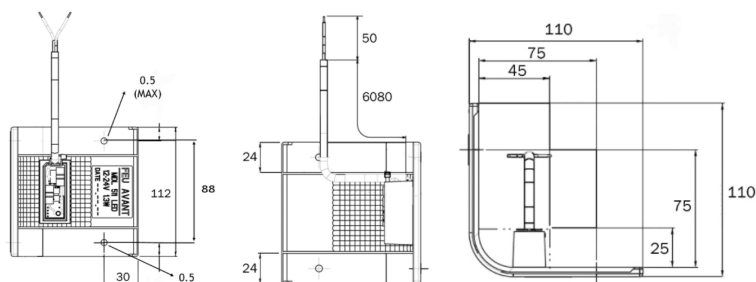

SIDE MARKERS A LED

M511 *Rubbolite*®

ARTICOLO	CONNETTORE	LUNGHEZZA CABL.	ANTERIORE	LATERALE	POSTERIORE	REFLEX	DESCRIZIONE
N5110108	Cavo sciolto	0,6 m	✓				Luce di ingombro anteriore DX 12/24 V
N5110109	Cavo sciolto	0,6 m	✓				Luce di ingombro anteriore SX 12/24 V
N5110209	Cavo sciolto	0,6 m			✓		Luce di ingombro posteriori a DX e SX 12/24 V