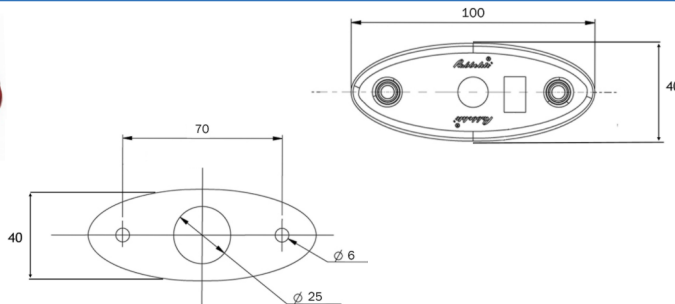

M881 *Rubbolite*®

ARTICOLO	CONNETTORE	LUNGHEZZA CABL.	ANTERIORE	LATERALE	POSTERIORE	REFLEX	DESCRIZIONE
N8816115 *	Click In	1,5 m	✓			✓	Luce ingombro anteriore a LED 12/24 V
N8816135 *	Click In	3,5 m	✓			✓	Luce ingombro anteriore a LED 12/24 V
N8816205 *	Click In	0,5 m			✓	✓	Luce ingombro posteriore a LED 12/24 V
N8816215 *	Click In	1,5 m			✓	✓	Luce ingombro posteriore a LED 12/24 V
N8816250 *	Click In	5,5 m			✓	✓	Luce ingombro posteriore a LED 12/24 V
N8816315 *	Click In	1,5 m		✓		✓	Luce di posizione a LED 12/24 V base piana
N8817305 *	Click In	0,5 m		✓		✓	Luce di posizione a LED 12/24 V con staffe
N8817315 *	Click In	1,5 m		✓		✓	Luce di posizione a LED 12/24 V con staffe

* ARTICOLI IN ESAURIMENTO

DESCRIZIONE	SIMILAR	ARTICOLO
LUCE 1 LED BIANCA - STAFFA - FLAT POINT - CAVO DA 0,5m - CLICK IN 24V	-	N35714000
LUCE 1 LED ARANCIO - STAFFA - FLAT POINT - CAVO DA 0,5m - CLICK IN 24V	-	N35726000
LUCE 1 LED ROSSA - STAFFA - FLAT POINT - CAVO DA 0,5m - CLICK IN 24V	-	N35736000

DESCRIZIONE	SIMILAR	ARTICOLO	
LUCE 1 LED ARANCIO - STAFFA - FLAT POINT - CAVO DA 0,5m - CLICK IN 24V	-	N35722000	
H	W	L	We
55mm	68mm	96mm	-