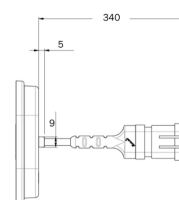

ARTICOLO	CONNETTORE	LATO	LUCE DI POSIZIONE	DESCRIZIONE
▲ ■ N7800120	4 via SS	↔		Luce trasparente Stop/Posteriore/Indicatore di direzione