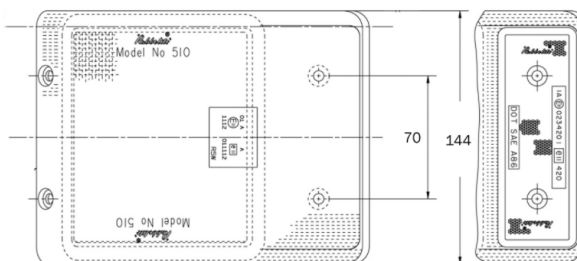

M510 *Rubbolite*®

ARTICOLO	CONNETTORE	LUNGHEZZA CABL.	ANTERIORE	LATERALE	POSTERIORE	REFLEX	DESCRIZIONE
N5100108	Entrata cavo		✓				Luce di ingombro anteriore a SX e DX 24 V
N510ABS0108	Entrata cavo		✓				Luce di ingombro anteriore SX e DX 24 V, con monitor ABS