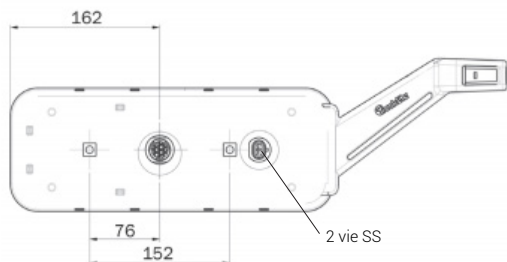

▲ RIMORCHIO

ARTICOLO	CONNETTORE	LATO	SS PER POSIZIONE	SS PER RETROMARCIA SUPPLEMENTARE	DESCRIZIONE
▲ N8054704	EU DIN	➔	✓		LAMPADE
▲ N8054705	EU DIN	➔		✓	LAMPADE
▲ N805LED4704	EU DIN	➔	✓		LED
▲ N805LED4705	EU DIN	➔		✓	LED
▲ N8054904	EU DIN	➔	✓		LAMPADE + POSIZIONE LED
▲ N8054905	EU DIN	➔		✓	LAMPADE + POSIZIONE LED
▲ N805LED4904	EU DIN	➔	✓		FULL LED
▲ N805LED4905	EU DIN	➔		✓	FULL LED

DESCRIZIONE	ARTICOLO
TRASPARENTE FARO M805 DX	N95331
TRASPARENTE FARO M805 SX	N95330

DIN TL

DIN EU