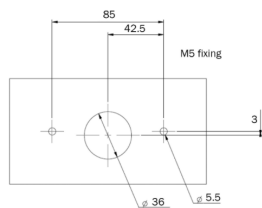

ARTICOLO	CONNETTORE	LATO	LUCE DI POSIZIONE	DESCRIZIONE
▲ ■ N7800120	4 via SS	↔		Luce trasparente Stop/Posteriore/Indicatore di direzione