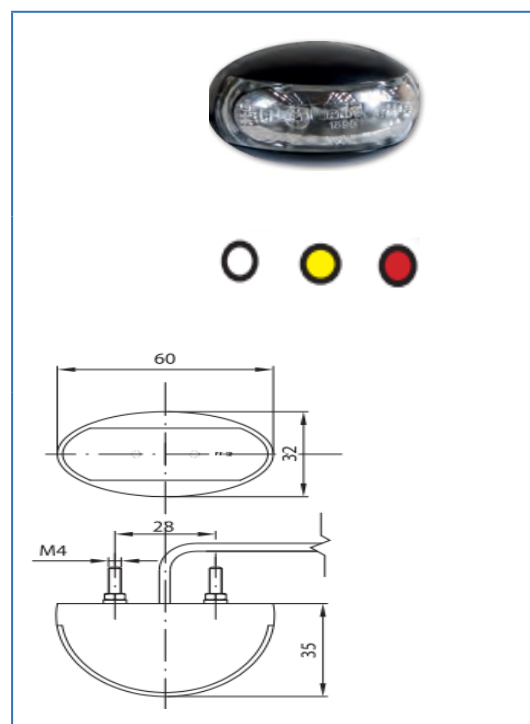

DESCRIZIONE		SIMILAR	ARTICOLO
LUCE INGOMBRO 12/24V BASE PIANA - BIANCA		-	N13321
LUCE INGOMBRO 12/24V BASE PIANA - ARANCIO		-	N13322
LUCE INGOMBRO 12/24V BASE PIANA - ROSSA		-	N13323