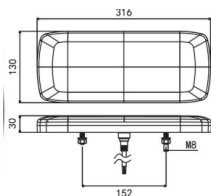

DESCRIZIONE	SIMILAR	ARTICOLO
FANALE POSTERIORE LED SX FRECCIA DINAMIC - RIMORCHIO 12/24 V - POSIZ/STOP/INDICATORE DIREZIONE/RETRONEBBIA/RETROMARCIA/ CATADIOTTRO	5901741304851	N371918
FANALE POSTERIORE LED DX FRECCIA DINAMIC - RIMORCHIO 12/24 V - POSIZ/STOP/INDICATORE DIREZIONE/RETRONEBBIA/RETROMARCIA/ CATADIOTTRO	5901741304868	N371919