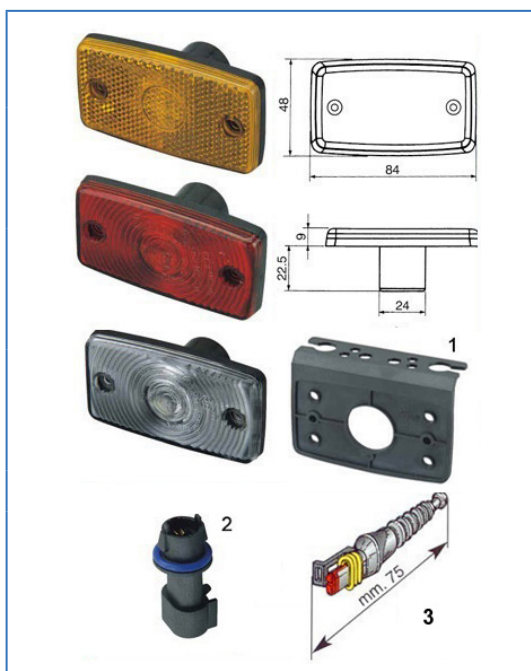

SIDE MARKERS A LAMPADINA

DESCRIZIONE		SIMILAR	ARTICOLO
LUCHE INGOMBRO - AMBRA - COBO		-	N13131
LUCHE INGOMBRO - BIANCA - COBO		-	N13132
LUCHE INGOMBRO - ROSSA - COBO		-	N13133
STAFFA LUCI INGOMBRO - COBO (1)		-	N13134
PORTALAMPADA - COBO (2)		-	N13135
LUCHE INGOMBRO - ROSSA		-	N35332000
KIT 2 PEZZI PER LUCI INGOMBRO (3)		-	N36280000
H	W	L	We
48mm	9mm	84mm	-