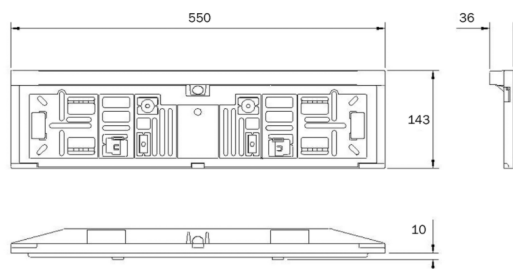

LUCI TARGA

M833 *Rubbolite*®

ARTICOLO	CONNETTORE	LUNGHEZZA CABL.	TENSIONE	DESCRIZIONE
N8331104	Entrata cavo		12/24 V	Lampada per targa posteriore LED

M647 *Rubbolite*®

ARTICOLO	CONNETTORE	LUNGHEZZA CABL.	TENSIONE	DESCRIZIONE
N6470104	Cablaggio + SS	2,5 m	12/24 V	Portatarga posteriore a LED

DESCRIZIONE	SIMILAR	ARTICOLO	DIMENSIONI			
			H	W	L	We
LUCE TARGA UNIVERSALE COBO	-	N13130	32mm	29mm	84mm	-