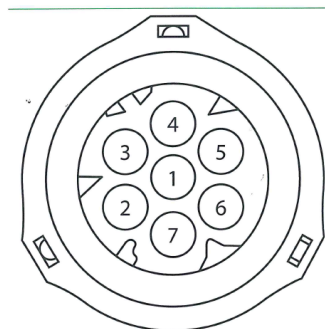

Descrizione	
DIN 7 vie (configurazione TL)	
N. pin	Funzione
1	Non utilizzato
2	Indicatore di direzione
3	Stop
4	Posteriore
5	Retromarcia
6	Fendinebbia
7	Massa