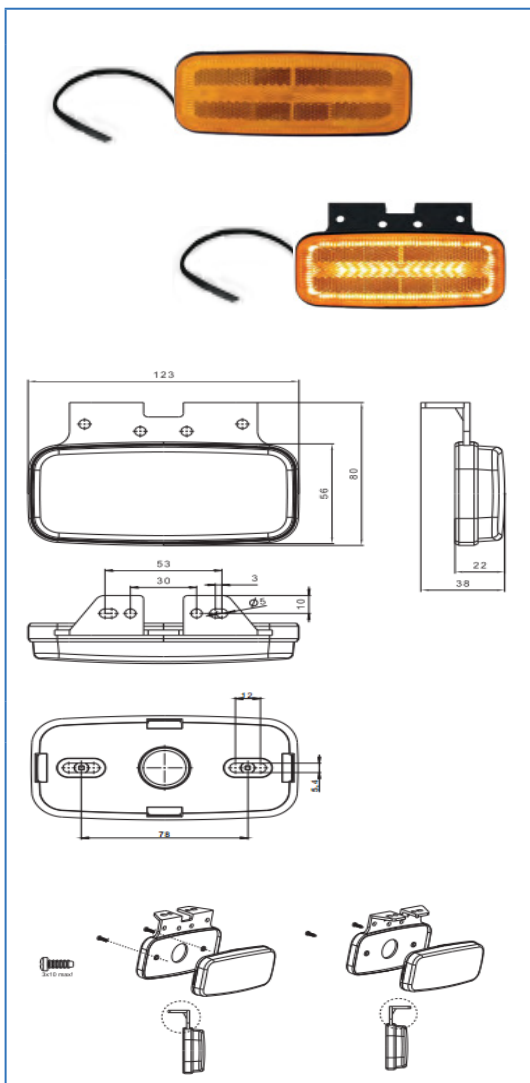

VERSIONE 1 07/2015 * Le marche utilizzate in questo catalogo, così come i riferimenti originali inclusi, servono unicamente per aiutare ad identificare l'articolo. Tutti i componenti citati sui nostri cataloghi e listini non sono originali ma perfettamente compatibili e intercambiabili.

DESCRIZIONE		SIMILAR	ARTICOLO
LUCE INGOMBRO A LED 3 FUNZIONI - ARANCIO BASE PIANA		-	N13311
LUCE INGOMBRO A LED 3 FUNZIONI - ARANCIO CON STAFFA		-	N13312
LUCE A LED A TRE FUNZIONI - BASSO CONSUMO ENERGETICO Tre cavi di alimentazione: quando l'indicatore di direzione funziona, se l'impianto lo prevede, una parte della luce laterale lampeggia. UNA VOLTA FISSATA LA BASE, LA LUCCIOLA VIENE BLOCCATA CON UNA SEMPLICE PRESSIONE ALL'INTERNO DELLA STESSA.			
H	W	L	We
56mm	22mm	123mm	-