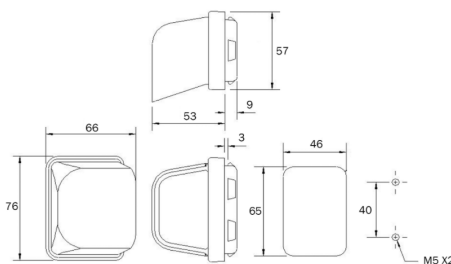

LUCI TARGA

M833 *Rubbolite*®

ARTICOLO	CONNETTORE	LUNGHEZZA CABL.	TENSIONE	DESCRIZIONE
N8331104	Entrata cavo		12/24 V	Lampada per targa posteriore LED

M647 *Rubbolite*®