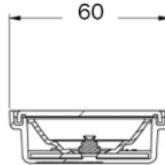

ARTICOLO	CONNETTORE	LATO	LUCE DI POSIZIONE	DESCRIZIONE
▲ ■ N7800120	4 via SS	↔		Luce trasparente Stop/Posteriore/Indicatore di direzione