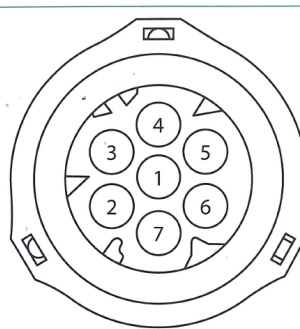

Descrizione	
DIN 7 vie (configurazione UE)	
N. pin	Funzione
1	Massa
2	Posteriore
3	Retromarcia
4	Indicatore di direzione
5	Stop
6	Fendinebbia
7	Posteriore (lato opposto)