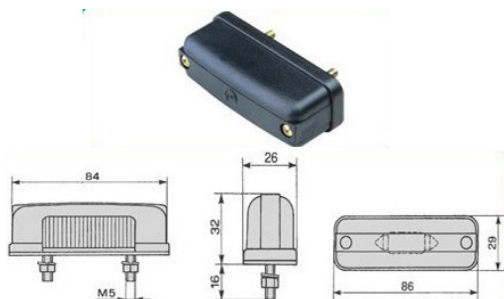

DESCRIZIONE	SIMILAR	ARTICOLO	DIMENSIONI			
			H	W	L	We
LUCE TARGA UNIVERSALE COBO	-	N13130	32mm	29mm	84mm	-

	DESCRIZIONE		SIMILAR	ARTICOLO
	LUCE TARGA UNIVERSALE		-	N39002000
	H	W	L	We
35mm	30mm	82mm	-	