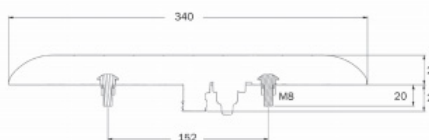

ARTICOLO	CONNETTORE	LATO	LUCE DI POSIZIONE	DESCRIZIONE
▲ N7580104	DIN+ 2 vie SS	➔		Stop/Posteriore/Indicatore di direzione/Retromarcia Fendinebbia/12/24 v
▲ N7580105	DIN+ 2 vie SS	➔		Stop/Posteriore/Indicatore di direzione/Retromarcia Fendinebbia/12/24 v

M780 *Rubbolite*®