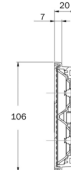

ARTICOLO	CONNETTORE	LATO	LUCE DI POSIZIONE	DESCRIZIONE
▲ ■ N7800120	4 via SS	↔		Luce trasparente Stop/Posteriore/Indicatore di direzione