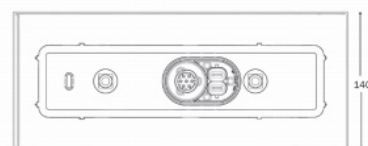

ARTICOLO	CONNETTORE	LATO	LUCE DI POSIZIONE	DESCRIZIONE
▲ N7580104	DIN+ 2 vie SS	➔		Stop/Posteriore/Indicatore di direzione/Retromarcia Fendinebbia/12/24 v
▲ N7580105	DIN+ 2 vie SS	➔		Stop/Posteriore/Indicatore di direzione/Retromarcia Fendinebbia/12/24 v

M780 *Rubbolite*®