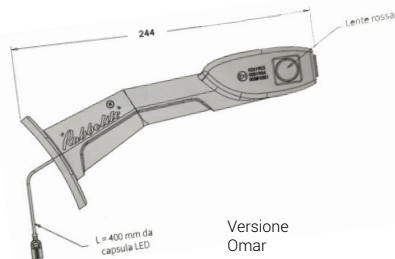

DESCRIZIONE	ARTICOLO
TRASPARENTE FARO M804 DX	N91926A
TRASPARENTE FARO M804 SX	N91925A

M846 LUCE INGOMBRO PER M804

Rubbolite[®]

Versione Omar

ARTICOLO	CONNETTORE	LUNGHEZZA CABL.	ANTERIORE	LATERALE	POSTERIORE	REFLEX	DESCRIZIONE
▲ N8465105	Cavo sciolto con connettore	0,6 m	✓	✓	✓		Versione Omar SX