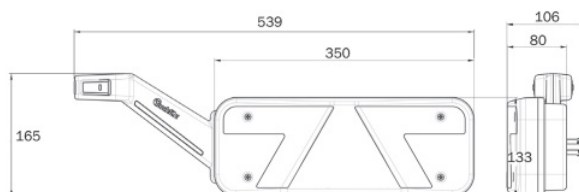

▲ RIMORCHIO

ARTICOLO	CONNETTORE	LATO	SS PER POSIZIONE	SS PER RETROMARCIA SUPPLEMENTARE	DESCRIZIONE
▲ N8054704	EU DIN	➔	✓		LAMPADE
▲ N8054705	EU DIN	➔		✓	LAMPADE
▲ N805LED4704	EU DIN	➔	✓		LED
▲ N805LED4705	EU DIN	➔		✓	LED
▲ N8054904	EU DIN	➔	✓		LAMPADE + POSIZIONE LED
▲ N8054905	EU DIN	➔		✓	LAMPADE + POSIZIONE LED
▲ N805LED4904	EU DIN	➔	✓		FULL LED
▲ N805LED4905	EU DIN	➔		✓	FULL LED

DESCRIZIONE	ARTICOLO
TRASPARENTE FARO M805 DX	N95331
TRASPARENTE FARO M805 SX	N95330

DIN TL

DIN EU