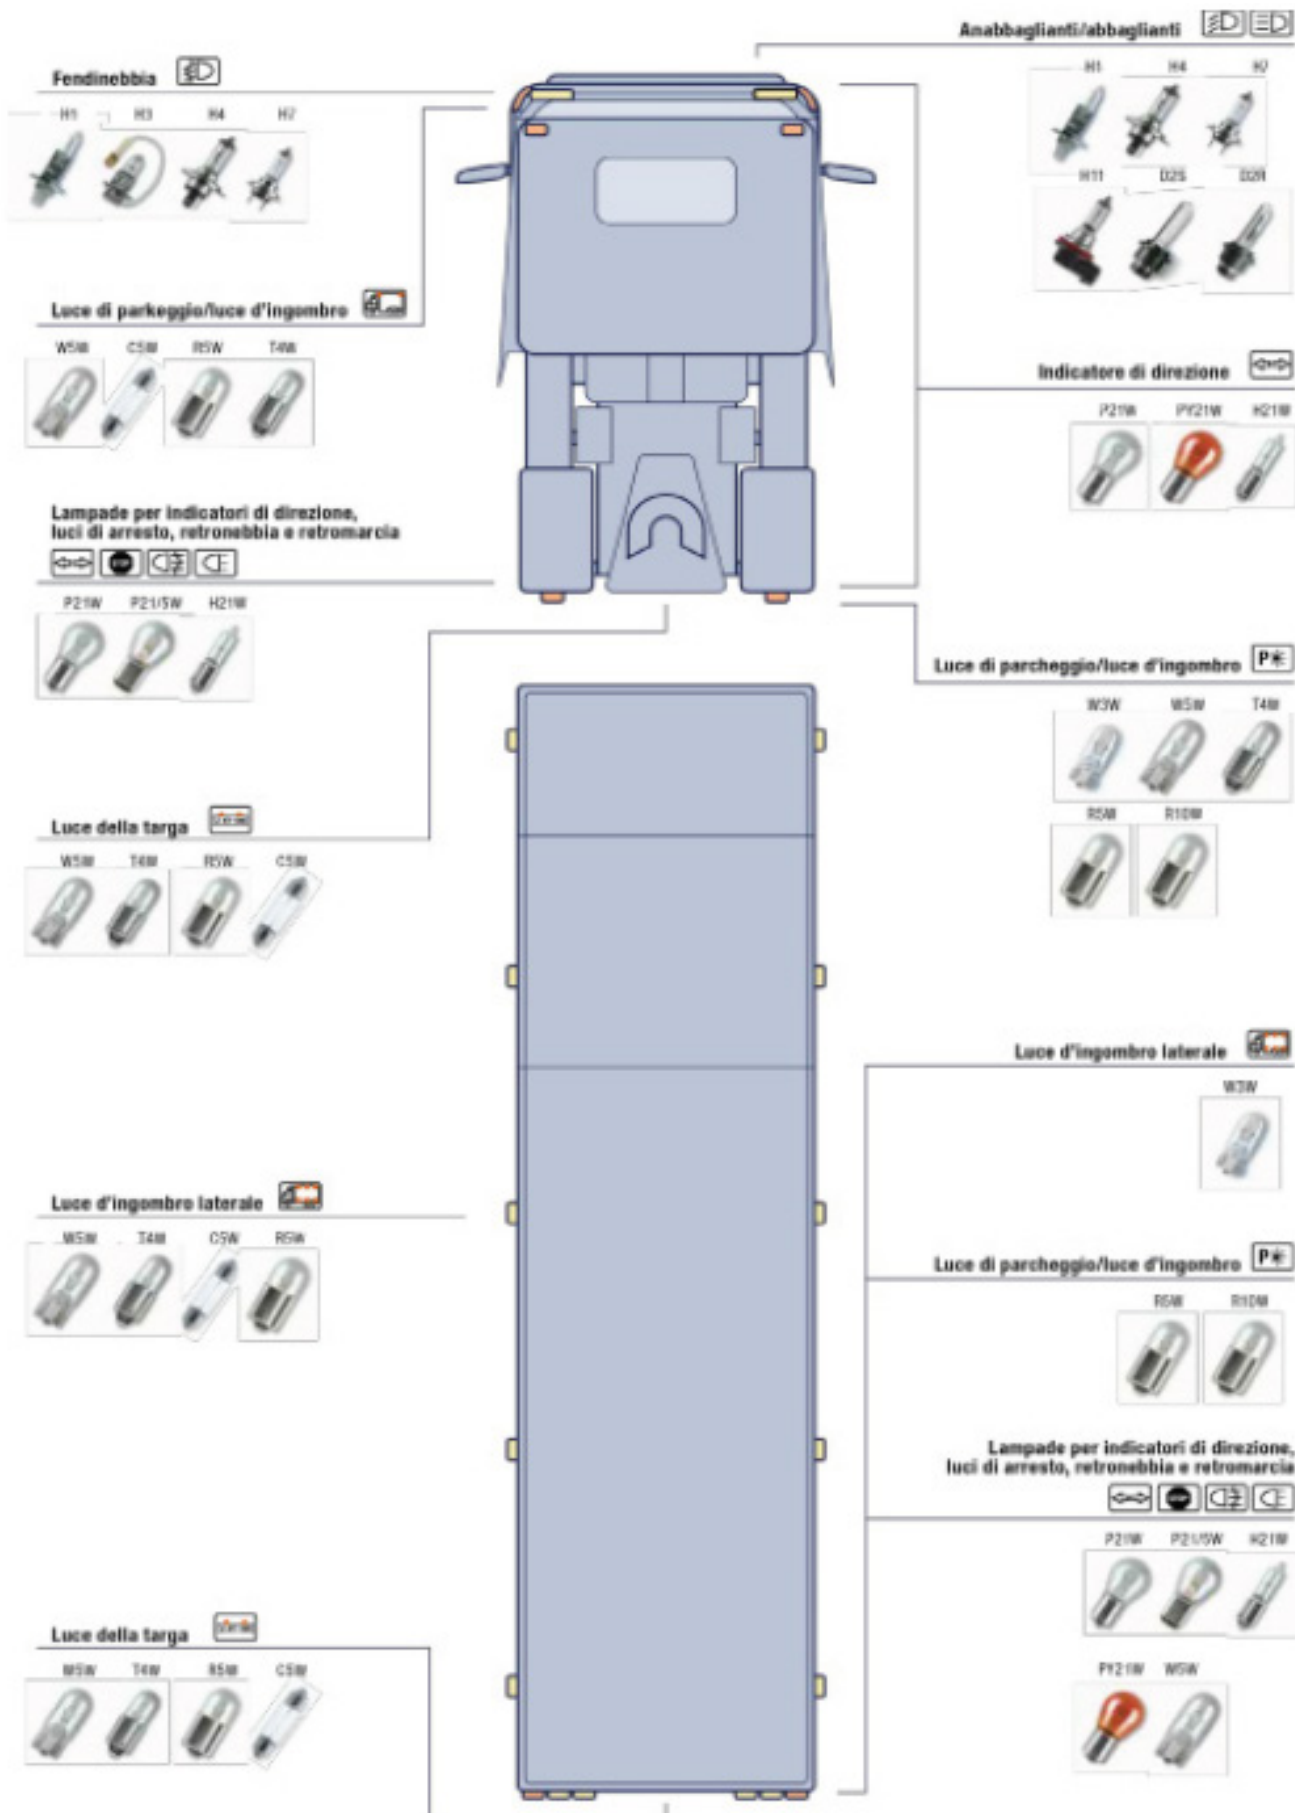

PANORAMICA LAMPADINE PER AUTOCARRO