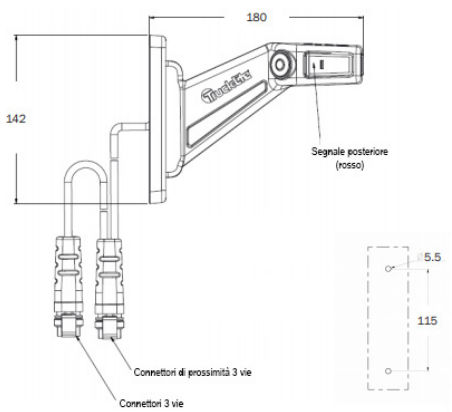

M941 LUCE INGOMBRO PER M900

ARTICOLO	LATO	DESCRIZIONE
N941PRX0104	→	Con sensore di prossimità e 2 connettori 3 vie SS
N941PRX0105	←	Con sensore di prossimità e 2 connettori 3 vie SS