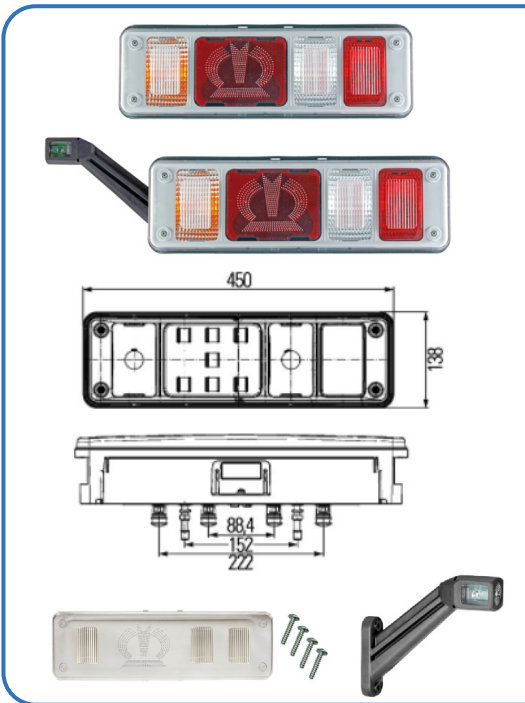

DESCRIZIONE		SIMILAR	ARTICOLO
FANALE POSTERIORE IBRIDO A LED 24V - SX		-	N13400
FANALE POSTERIORE IBRIDO A LED 24V - DX		-	N13401
FANALE POSTERIORE IBRIDO CON CORNETTO A LED 24V - SX		-	N13402
FANALE POSTERIORE IBRIDO CON CORNETTO A LED 24V - DX		-	N13403
TRASPARENTE SX		-	N13404
TRASPARENTE DX		-	N13405
CORNETTO DX		-	N13406
CORNETTO SX		-	N13407

KOGEL