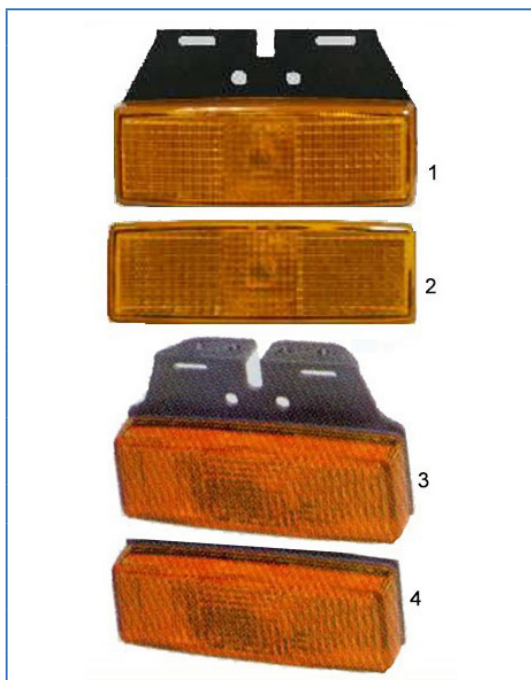

SIDE MARKERS A LAMPADINA

DESCRIZIONE		SIMILAR	ARTICOLO
LUCHE INGOMBRO (1) AMBRA - CATADIOTTRO - STAFFA - HELLA		-	N13140
LUCHE INGOMBRO (2) - AMBRA CATADIOTTRO - BASE PIANA - HELLA		-	N13141
TRASPARENTE - AMBRA - HELLA		-	N13141.1
LUCHE INGOMBRO (3) AMBRA - CATADIOTTRO - STAFFA		-	N35290000
LUCHE INGOMBRO (3) BIANCA - CATADIOTTRO - STAFFA		-	N35302000
LUCHE INGOMBRO (3) ROSSA - CATADIOTTRO - STAFFA		-	N35304000
LUCHE INGOMBRO (4) AMBRA - BASE PIANA		-	N35292000
TRASPARENTE - AMBRA		-	N35292022
TRASPARENTE - BIANCO		-	N35292020
TRASPARENTE - ROSSO		-	N35292024
H	W	L	We
40mm	25mm	110mm	-

VERSIONE 1 07/2015 * Le marche utilizzate in questo catalogo, così come i riferimenti originali inclusi, servono unicamente per aiutare ad identificare l'articolo. Tutti i componenti citati sui nostri cataloghi e listini non sono originali ma perfettamente compatibili e intercambiabili.