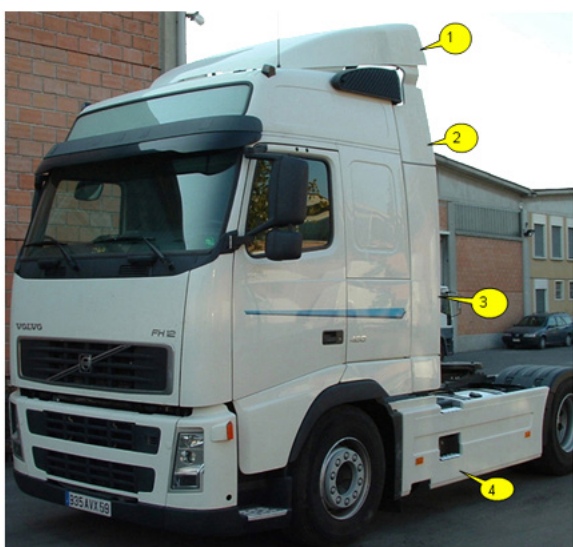

DESCRIZIONE	ARTICOLO
SPOILER FH GLOBETROTTER DAL 1997 AL 2002 CON LATERALI - REGOLABILE	1136.1
SPOILER VOLVO FH GLOBOTROTTER DAL 2002 CON LATERALI - TRATTORE - REGOLABILE	1136.2
KIT CARENATURE FH DAL 2002 PASSO 3700 EURO 3	5140
KIT CARENATURE FH PASSO 3700 EURO 5	5147
COLORI: WHITE 1103/2