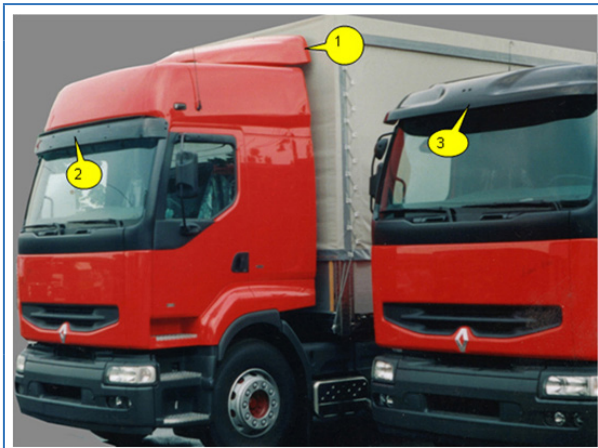

DESCRIZIONE	ARTICOLO
SPOILER PRIVILEGE FISSO COLORE: BLANC GLACIER 389	1177
VISIERA PARASOLE PREMIUM TETTO ALTO	3034