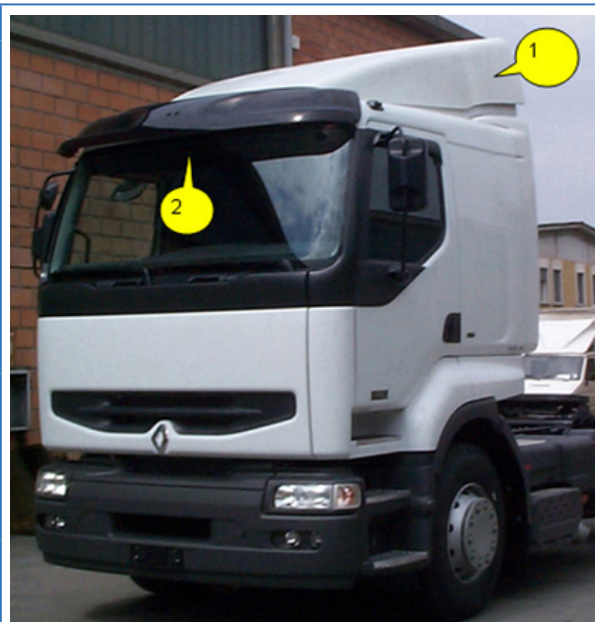

DESCRIZIONE	ARTICOLO
SPOILER PREMIUM TETTO BASSO CABINA LUNGA FISSO - COLORE: BLANC GLACIER 389 PER VEDERE LA FORMA ESATTA DELLA SPOILER GUARDARE L'ARTICOLO 1168 A PAGINA ****	1135
SPOILER PREMIUM TETTO BASSO CABINA CORTA FISSO - COLORE: BLANC GLACIER 389	1135.1
SPOILER PREMIUM TETTO BASSO CABINA LUNGA REGOLABILE - COLORE: BLANC GLACIER 389	1198.2
VISIERA PARASOLE PREMIUM TETTO BASSO	3038